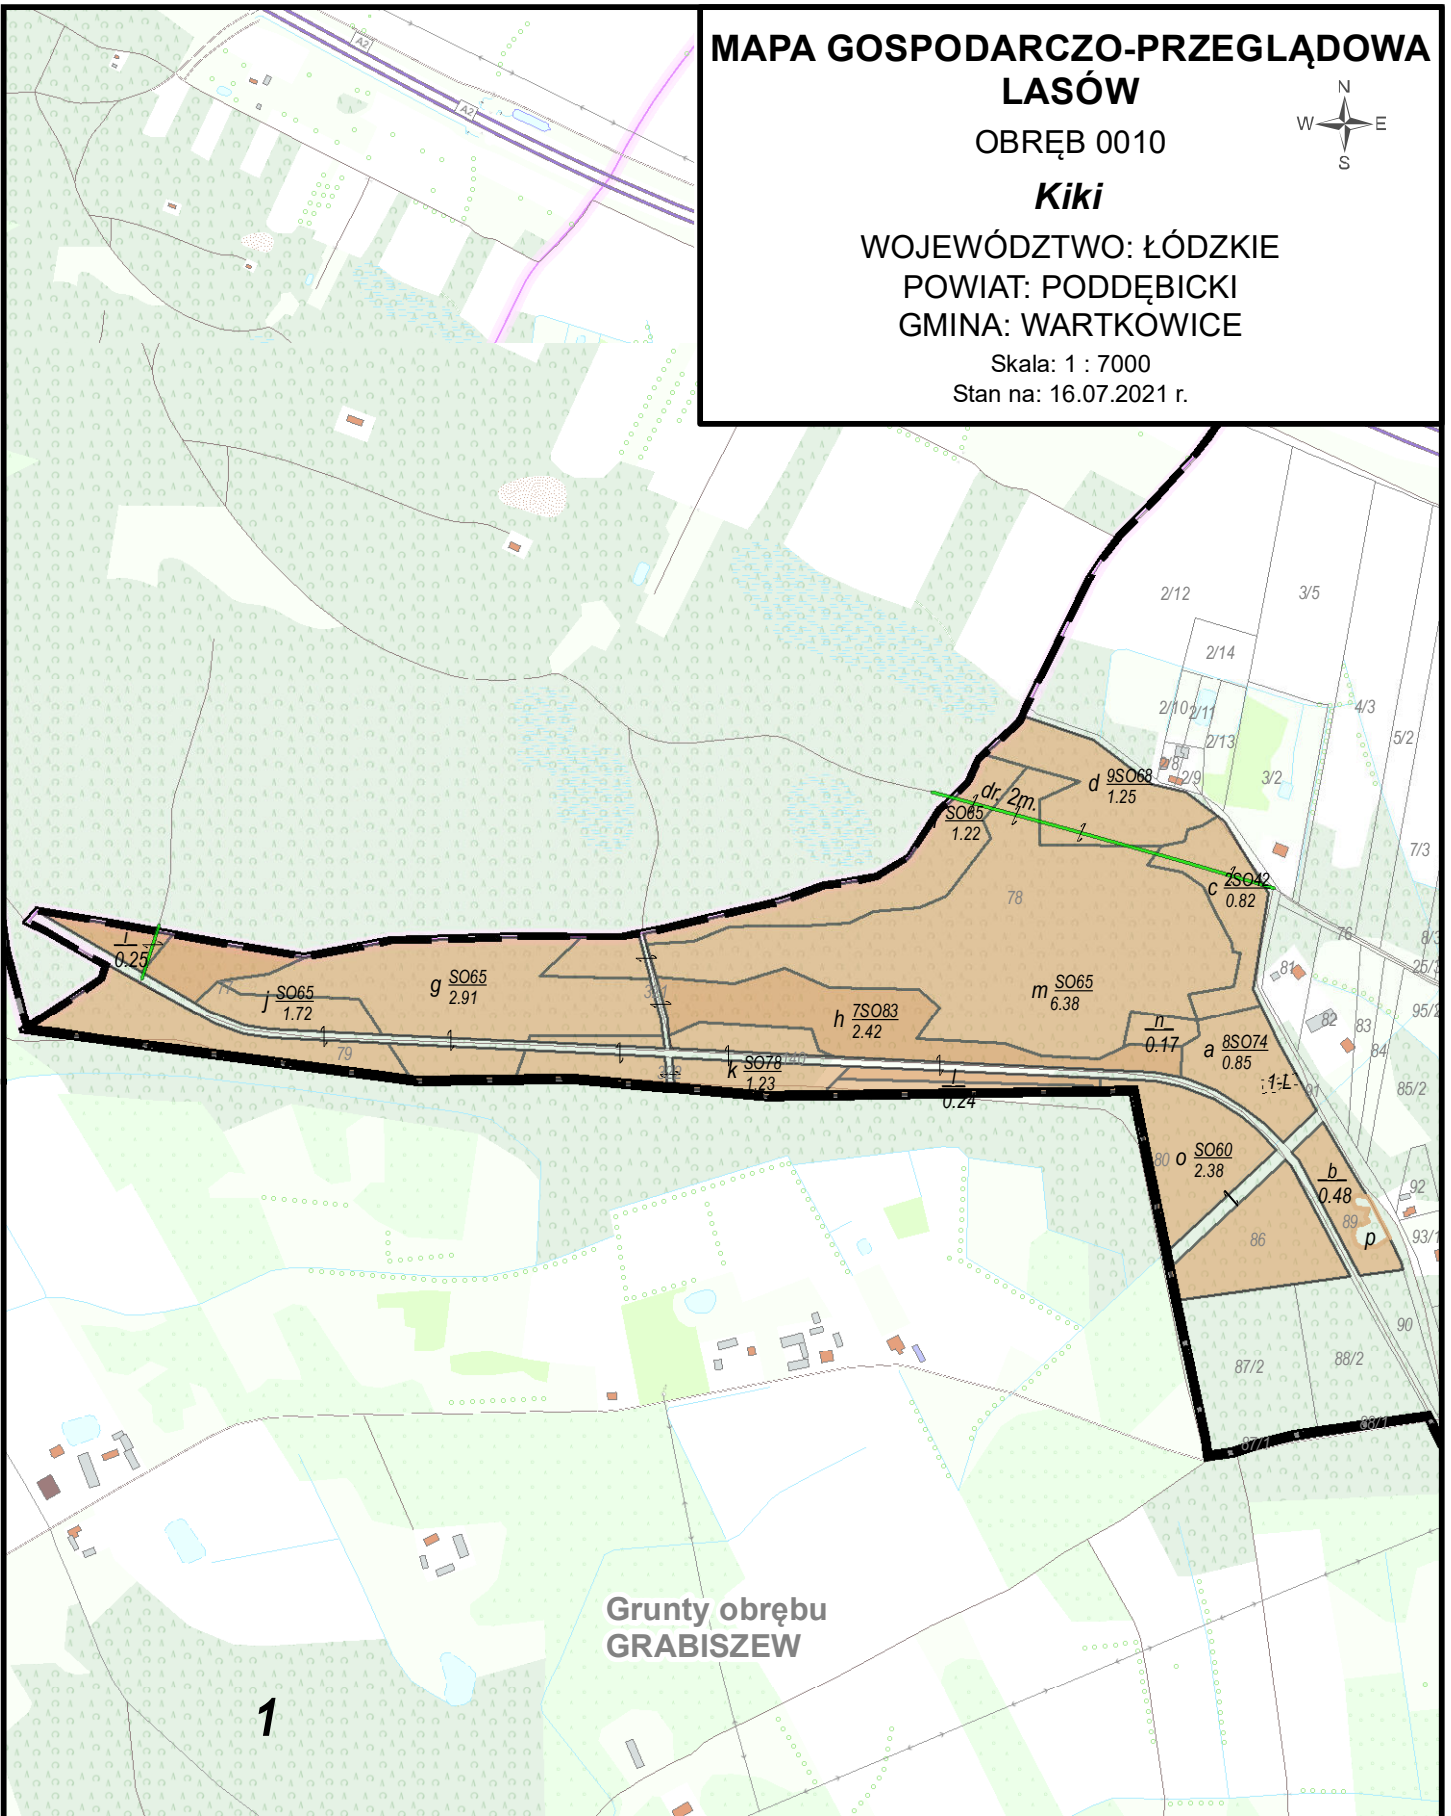

MAPA GOSPODARCZO-PRZEGLĄDOWA LASÓW

OBRĘB 0010

Kiki

WOJEWÓDZTWO: ŁÓDZKIE

POWIAT: PODDĘBICKI

GMINA: WARTKOWICE

Skala: 1 : 7000

Stan na: 16.07.2021 r.

Grunty obrębu
GRABISZEW

Legenda

-  sosna (SO)
-  halizna (HAL)

Wykonał: Maciej Sarnowski
Sprawdził: Maciej Lewandowski
Podkład: BDOT 10K

TAXUS·UL

Taxus UL Sp.z o.o.
ul. Ochocka 14
02-495 Warszawa